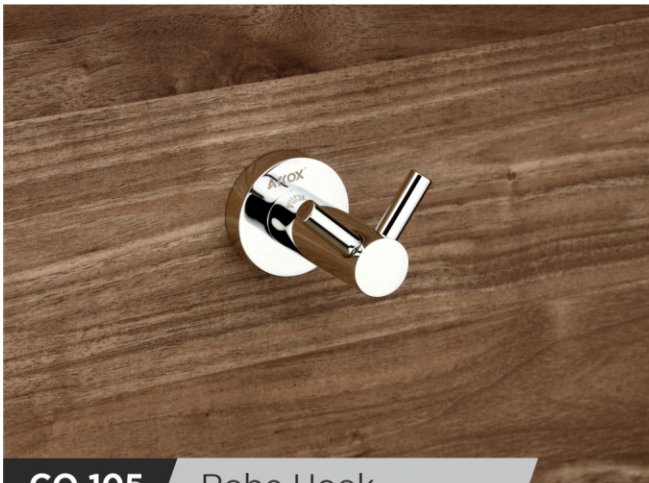

CORAL

CO 105 Robe Hook

PVD - Gold, R.G, Bronze, Black