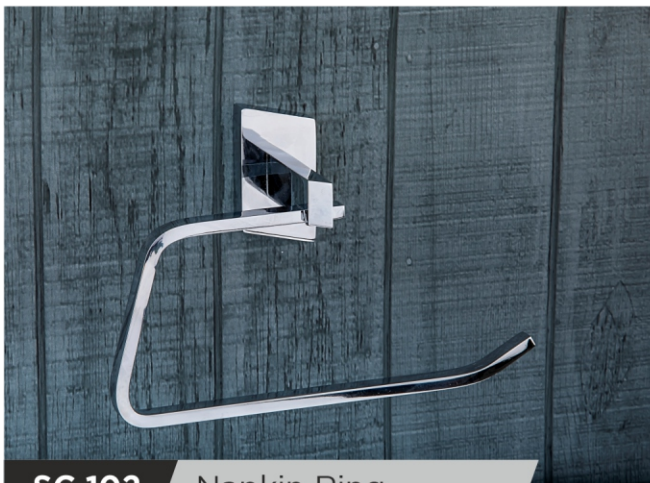

SC 102 Napkin Ring
PVD - Gold, R.G, Bronze, Black