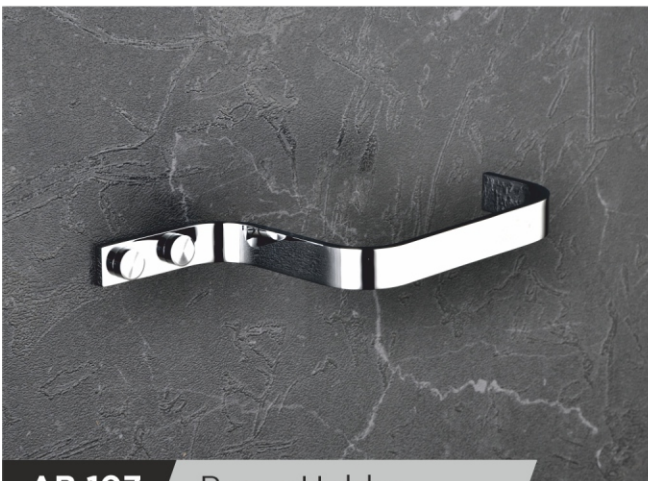

**AB 104** Tumbler Holder

PVD - Gold, R.G, Bronze, Black

**AB 105** Robe Hook

PVD - Gold, R.G, Bronze, Black

**AB 106** Towel Rack

PVD - Gold, R.G, Bronze, Black

**AB 107** Paper Holder

PVD - Gold, R.G, Bronze, Black