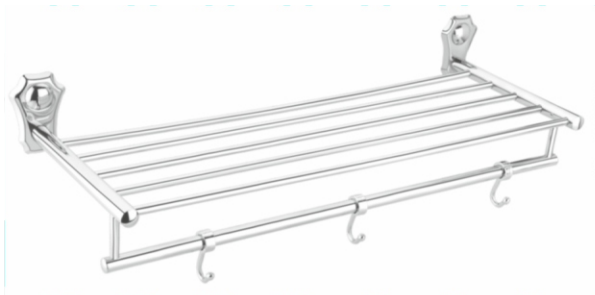

**F 104** Tumbler Holder

PVD - Gold, R.G, Bronze, Black

**F 105** Robe Hook

PVD - Gold, R.G, Bronze, Black

**F 106** Towel Rack

PVD - Gold, R.G, Bronze, Black

**F 133** Double Soap Dish

PVD - Gold, R.G, Bronze, Black