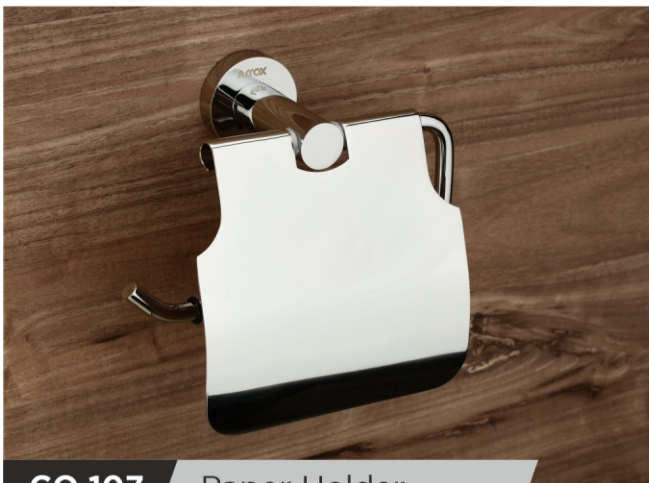

## CORAL

**CO 105** Robe Hook

PVD - Gold, R.G, Bronze, Black

**CO 106** Towel Rack

PVD - Gold, R.G, Bronze, Black

**CO 107** Paper Holder

PVD - Gold, R.G, Bronze, Black

**CO 108** Liquid Dispenser