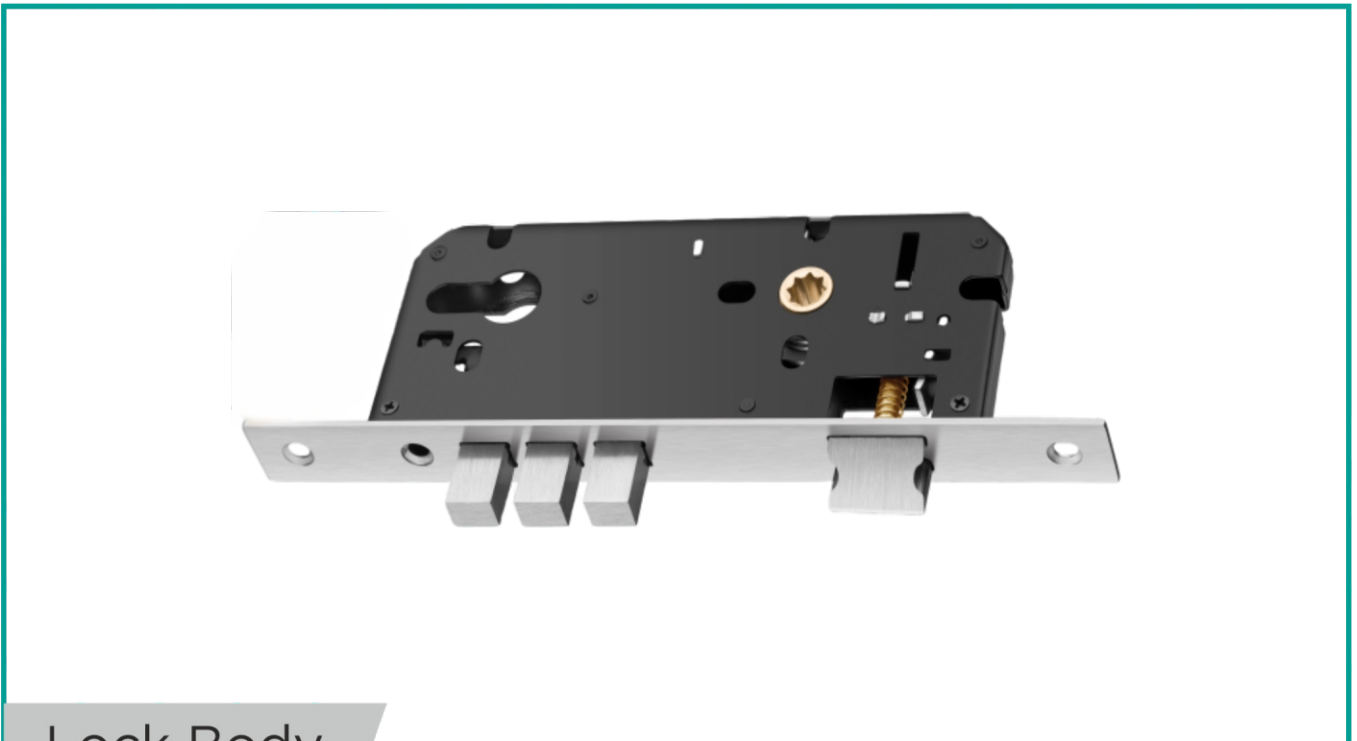

## Mortise Handle & Lock Body

AIM-37

PVD - Gold, R.G, Bronze, Black, SS Matt

Lock Body

PVD - Gold, R.G, Bronze, Black

Size 45x85 | 50x85 | 60x85 | 45x45