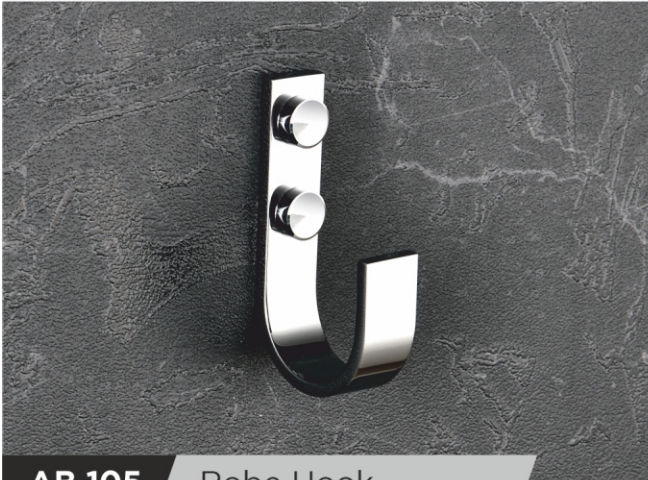

**AB 104** Tumbler Holder

PVD - Gold, R.G, Bronze, Black

**AB 105** Robe Hook

PVD - Gold, R.G, Bronze, Black

**AB 106** Towel Rack

PVD - Gold, R.G, Bronze, Black

**AB 107** Paper Holder

PVD - Gold, R.G, Bronze, Black